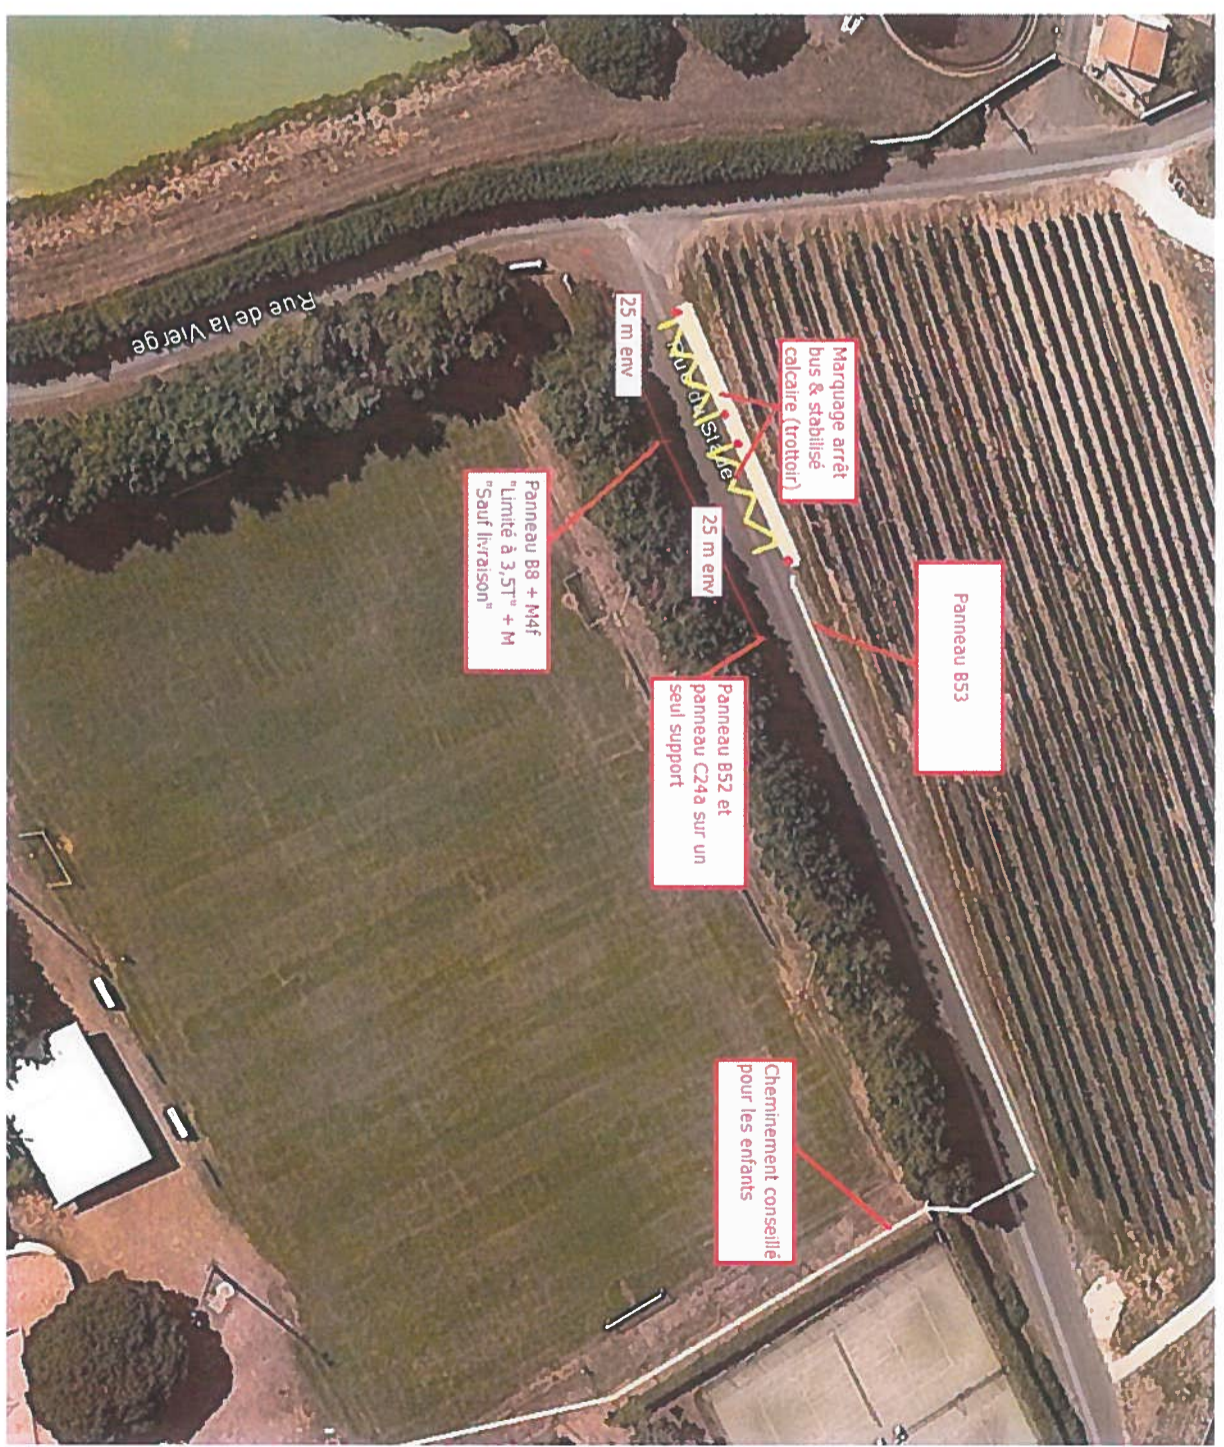

PLAN DE SITUATION

Extrait carrefour rue de la Vierge & rue du Stade

B52  
Entrée d'une zone de rencontre

B53  
Sortie d'une zone de rencontre

B8 + M4f « Limité à 3,5T »

B8 + M4f « Limité à 3,5T »

& M « sauf livraison »

C24a

B1

B21-1

B6a1

M8f (vérifier les distances)