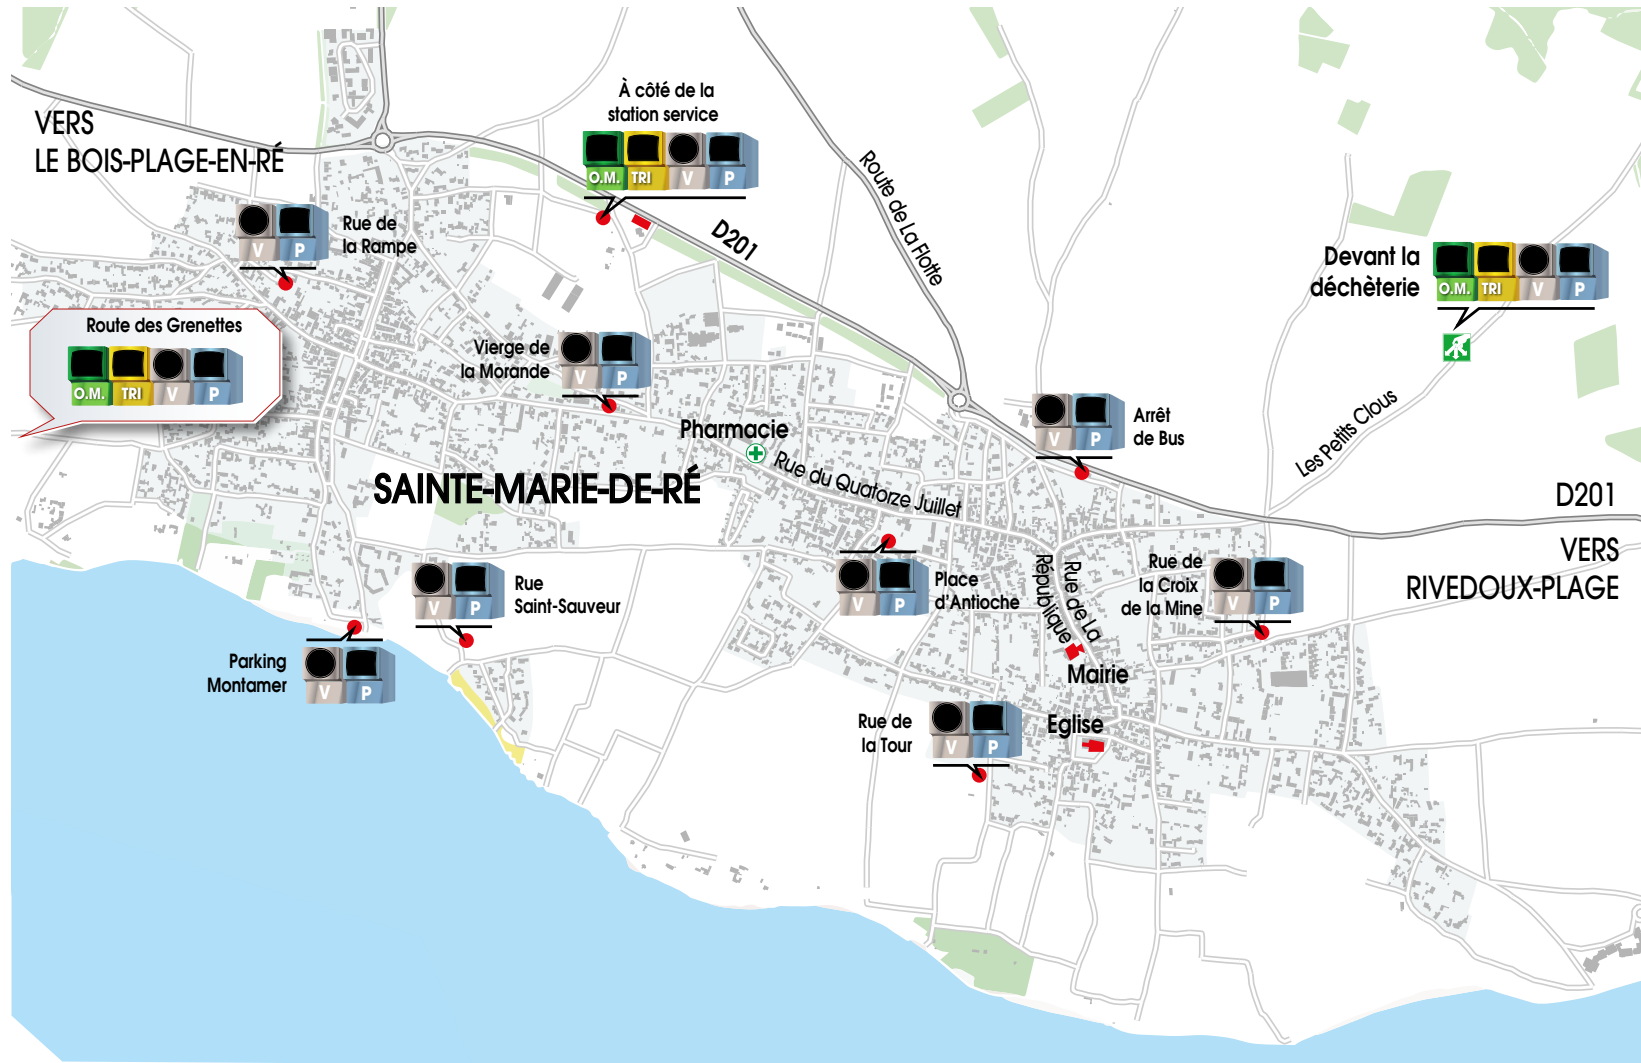

Jour de sortie de votre bac

- Emballages Ménagers Recyclables (bac jaune)
- Ordures Ménagères (bac vert)

LES COLLECTES SONT ASSURÉES LES JOURS FÉRIÉS
 RETROUVEZ LA LOCALISATION DES POINTS D'APPORT VOLONTAIRE
 AU DOS DE CE DOCUMENT

Avril à septembre :
collecte à partir de 19h
Janvier à mars et octobre à décembre :
collecte le lendemain matin à partir de 5h

PENSEZ AUSSI AUX POINTS D'APPORT VOLONTAIRE | 7J/7 et 24H/24

ORDURES MÉNAGÈRES

D'autres points d'apport volontaire sont accessibles 7j/7 et 24h/24 dans toutes les communes, et devant les déchèteries d'Ars-en-Ré, Loix, Les Portes-en-Ré et Sainte-Marie-de-Ré pour les ordures ménagères, le tri, le verre et le papier.